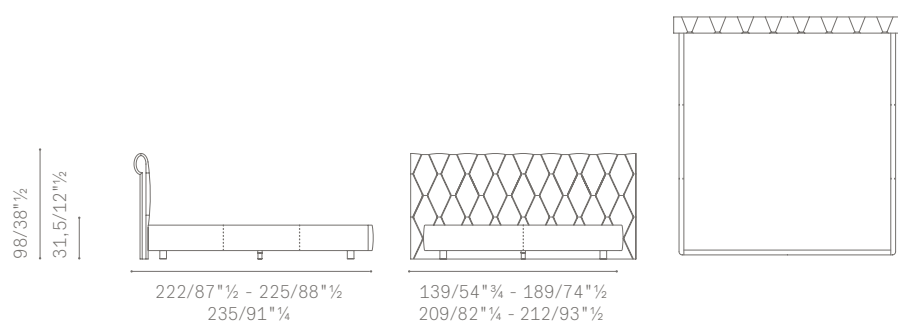

DIMENSIONI DISPONIBILI

↓ Misure Letto	↓ Misure Materasso
cm 139×222 / 54 ³ / ₄ ×87 ¹ / ₂	cm 120×200 / 46 ³ / ₄ ×78 ³ / ₄
cm 139×232 / 54 ³ / ₄ ×91 ¹ / ₄	cm 120×210 / 46 ³ / ₄ ×82 ³ / ₄
cm 189×222 / 74 ¹ / ₂ ×87 ¹ / ₂	cm 160×200 / 63"×78 ³ / ₄
cm 189×232 / 74 ¹ / ₂ ×91 ¹ / ₄	cm 160×210 / 63"×82 ³ / ₄
cm 209×222 / 82 ¹ / ₄ ×87 ¹ / ₂	cm 170×200 / 67 ¹ / ₄ ×78 ³ / ₄
cm 209×232 / 82 ¹ / ₄ ×91 ¹ / ₄	cm 170×210 / 67 ¹ / ₄ ×82 ³ / ₄
cm 209×222 / 82 ¹ / ₄ ×87 ¹ / ₂	cm 180×200 / 70 ³ / ₄ ×78 ³ / ₄
cm 209×232 / 82 ¹ / ₄ ×91 ¹ / ₄	cm 180×210 / 70 ³ / ₄ ×82 ³ / ₄
cm 189×225 / 74 ¹ / ₂ ×88 ¹ / ₂	cm 153×203 / 60 ¹ / ₄ ×80" (Queen-size)
cm 212×225 / 83 ¹ / ₂ ×88 ¹ / ₂	cm 193×203 / 76"×80" (King-size)
cm 209×225 / 82 ¹ / ₄ ×88 ¹ / ₂	cm 170×200 / 81 ¹ / ₄ ×88 ¹ / ₂ (w/storage unit)